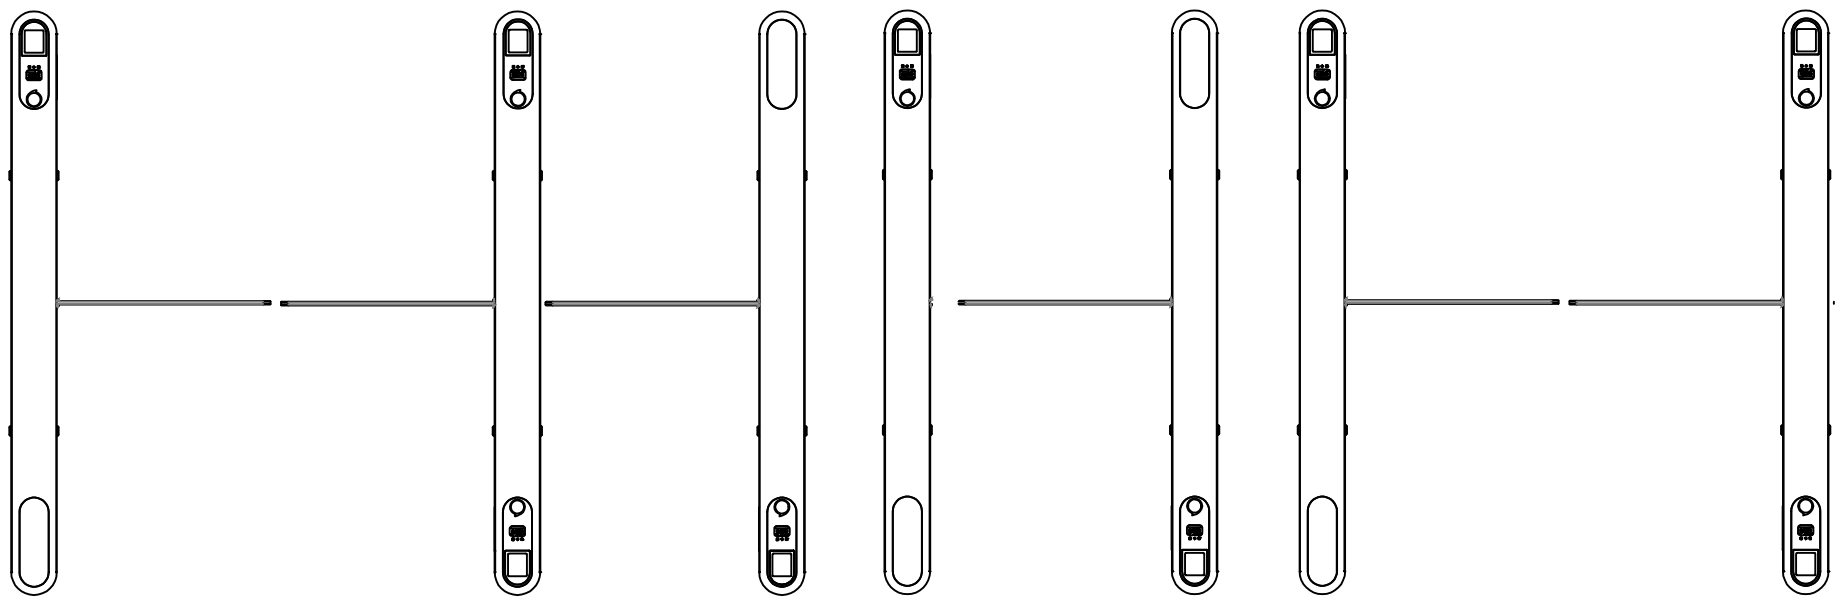

Варианты расстановки распашного турникета AVIX AV.SG.6656

Справ. ? Перв. примен.

Инв. ? подл. Подп. и дата  
 Взам. инв. ? Инв. ? губл. Подп. и дата

Изм.	Лист	? докум.	Подп.	Дата
Разраб.				
Пров.				
Т. контр.				
Н. контр.				
Утв.				

Распашной турникет AV.SG.6653

Лит.	Масса	Масштаб
1		1:20
Лист	Листов	