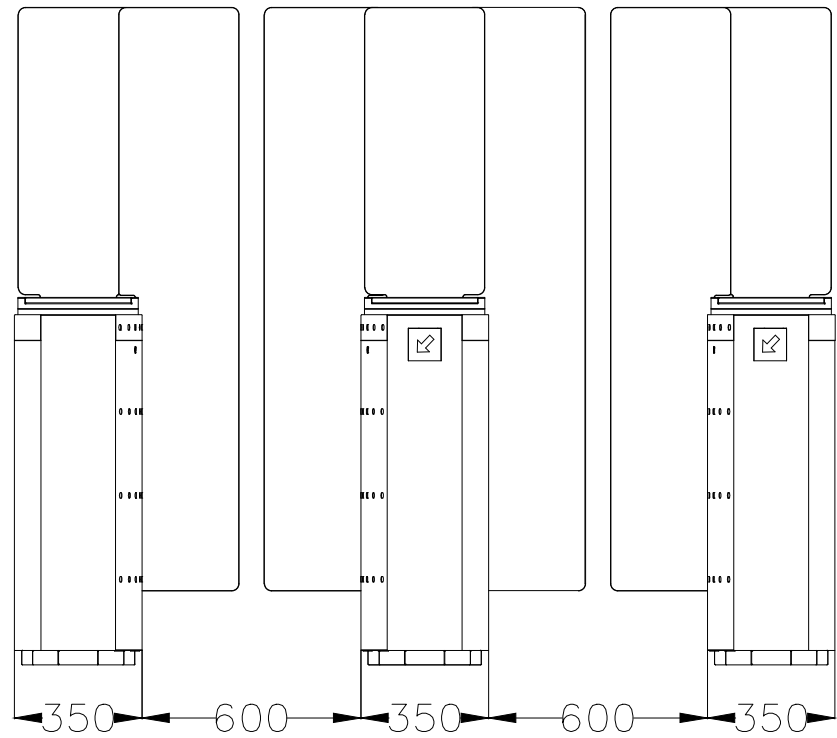

Изнб. ? подл.	Подп. и дата	Взам. изнб. ?	Изнб. ? дубл.	Подп. и дата	Справ. ?	Перв. примен.
---------------	--------------	---------------	---------------	--------------	----------	---------------

					Раздвижной турникет AV.SL.6992 с шириной прохода 600мм		
Изм.	Лист	? докум.	Подп.	Дата	Лит.	Масса	Масштаб
Разраб.					1		1:20
Пров.					Лист		Листов
Т. контр.							
Н. контр.							
Умв.							