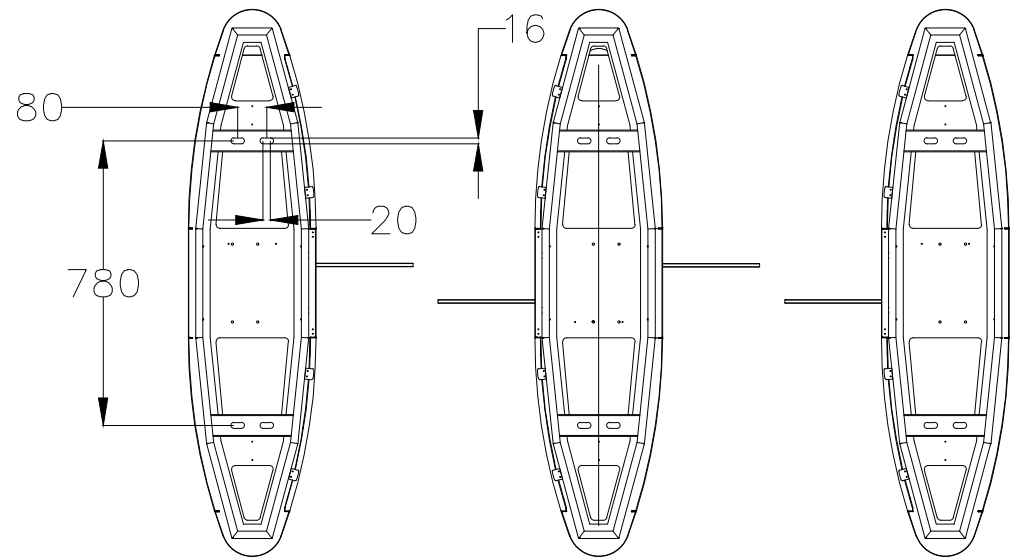

Изнб. ? подл.	Подп. и дата	Взам. изнб. ?	Изнб. ? дубл.	Подп. и дата	Справ. ?	Перв. примен.
---------------	--------------	---------------	---------------	--------------	----------	---------------

					Раздвижной турникет AV.SL.6992 с шириной прохода 600мм		
Изм.	Лист	? докум.	Подп.	Дата	Лит.	Масса	Масштаб
Разраб.					1		1:20
Пров.					Лист		Листов
Т. контр.							
Н. контр.							
Умв.							