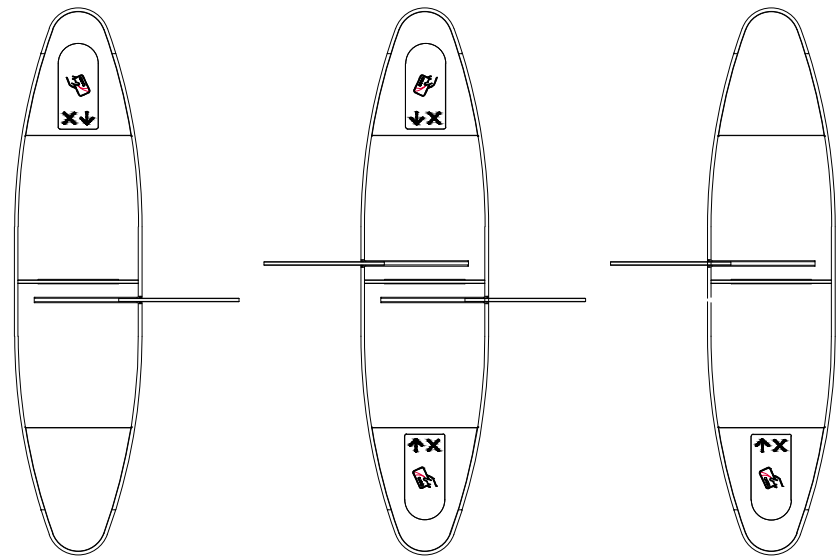

Изнб. ? подл.	Подп. и дата	Взам. изнб. ?	Изнб. ? дубл.	Подп. и дата	Справ. ?	Перв. примен.
---------------	--------------	---------------	---------------	--------------	----------	---------------

					Раздвижной турникет AV.SL.6992 с шириной прохода 600мм		
Изм.	Лист	? докум.	Подп.	Дата	Лит.	Масса	Масштаб
Разраб.					1		1:20
Пров.					Лист		Листов
Т. контр.							
Н. контр.							
Умв.							