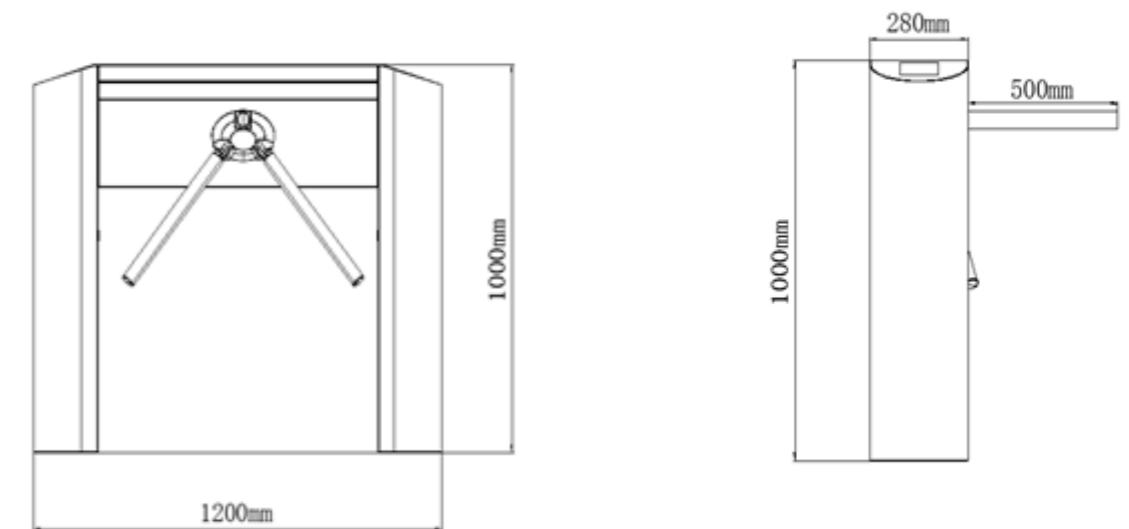

### Основные параметры

Материал корпуса	Шлифованная нержавеющая сталь SUS304
Материал планок	Шлифованная нержавеющая сталь SUS304
Размеры	Д1200×Ш280×В1000мм

## Размеры