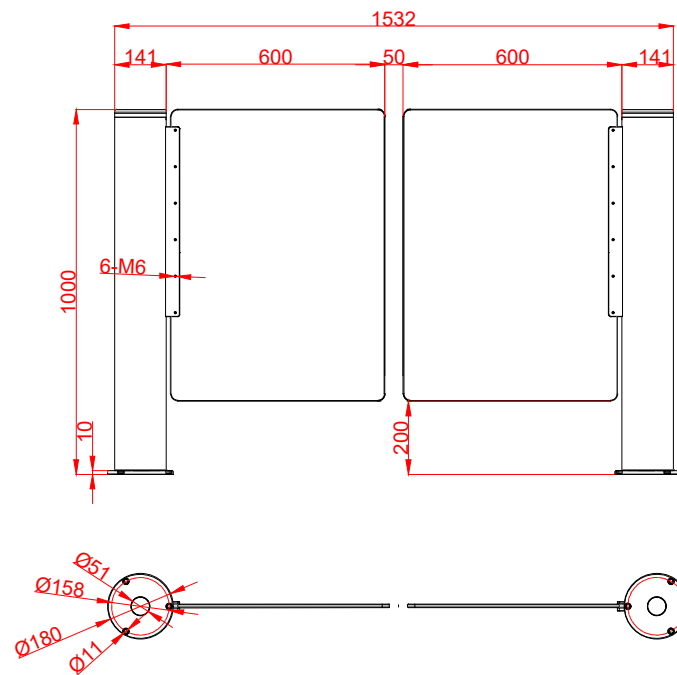

Изнб. ?	подл.	Погн. и дата	Взам. изнб. ?	Изнб. ? дубл.	Погн. и дата	Справ. ?	Перв. примен.
---------	-------	--------------	---------------	---------------	--------------	----------	---------------

					Моторизованная калитка AV.SG.6670A		
Изм.	Лист	? докум.	Погн.	Дата	Лит.	Масса	Масштаб
Разраб.					1		1:20
Пров.					Лист		Листов
Т. контр.							
Н. контр.							
Умв.							